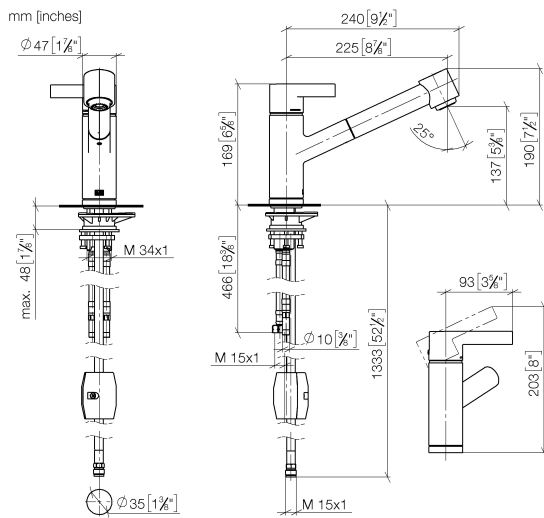

33 870 760

- Ausladung 225 mm
- schwenkbarer Auslauf 130°
- luftangereicherter Strahl und Brausestrahl
- Armaturenhöhe 167 mm
- Höhe bis Luftsprudler 137 mm
- Bohrungsdurchmesser 35 mm
- gewebeumflochtener Brauseschlauch 1500 mm
- Durchfluss max. 8,3 l/min bei 3 bar Fließdruck
- bleifrei
- Dieses Produkt leistet einen Beitrag zur Erfüllung der Vorgaben von nachhaltigen Gebäudezertifizierungen, z.B. LEED®, BREEAM®, DGNB

Empfohlenes Zubehör

Exzenterbetätigung mit Drehknopf - Chrom 10 712 970-00

Empfohlenes Zubehör

Spender ohne Rosette - Chrom 82 424 970-00

33 870 760

Durchflussdiagramm

Zertifikate

ETA_20612.

LGA_19873.

GDV_0400277.

Belgaqua_22_277_2
7_3.

33 870 760

33 870 760

Ersatzteilstückliste

Nr.	Artikelnummer	Benennung	Verbaumenge	Lieferzeit
1	09 20 76 001-00	Griff	1	10
2	90 31 20 109 00 90	Stopfen	1	2
3	90 31 11 030 00 90	Stift	1	2
4	09 28 30 012-00	Haube	1	10
5	09 14 10 102 90	Dichtung	1	2
6	09 24 04 270 90	Mutter	1	2
7	09 14 10 031 90	Dichtung	1	2
8	90 28 10 148 00 90	Zubehoer	1	2
9	90 15 05 064 00 90	Kartusche	1	2
10	09 19 76 001-00	Huelse	1	10
11	09 18 40 099 90	Huelse	1	2
12	90 30 02 062 00-00	Schlauch	1	2
13	09 23 01 039 90	Sieb	1	2
14	90 12 11 098 00-00	Brause	1	10
15	09 14 10 001 90	Dichtung	1	2
16	09 30 30 113 20 90	Schraube	1	2
17	09 14 15 029 90	Ring	2	2
18	09 28 10 144 90	Ring	1	2
19	09 14 10 034 90	Dichtung	1	2
20	09 27 76 001-00	Rosette	1	10
21	04 30 04 018 00 90	Schlauch	2	60
22	04 23 10 044 02 90	Befestigungssatz	1	2
23	09 18 40 090 90	Huelse	1	2
24	04 30 04 029 00 90	Schlauch	1	2
25	04 21 50 005 00 90	Zubehoer	1	2
26	09 23 01 131 90	Rueckflussverhinderer	1	2
27	90 14 20 019 00 90	Dichtung	1	2
28	90 30 09 031 00 90	Schluessel	1	2