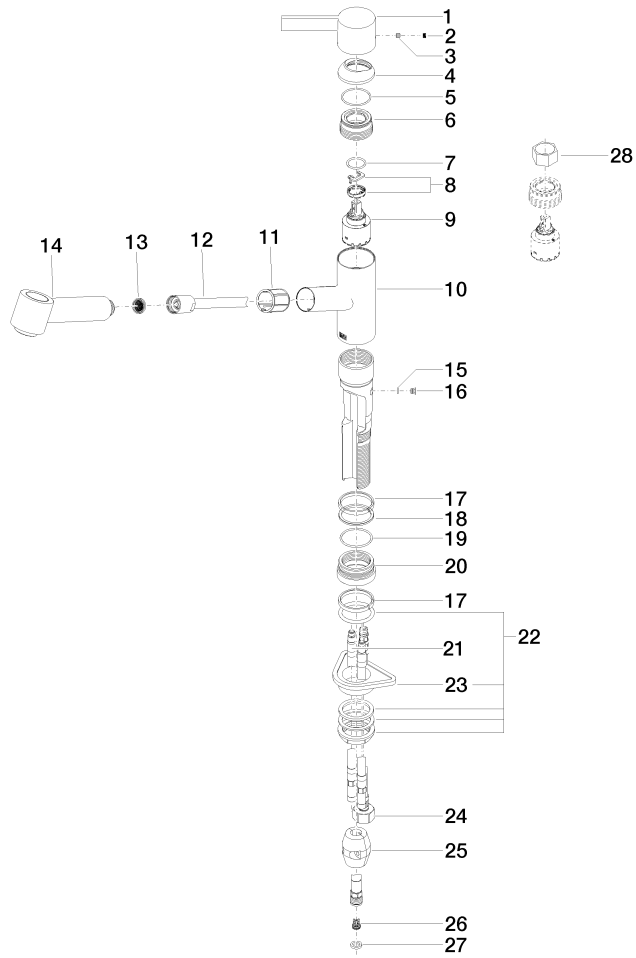

33 870 760

- Ausladung 225 mm
- schwenkbarer Auslauf 130°
- luftangereicherter Strahl und Brausestrahl
- Armaturenhöhe 167 mm
- Höhe bis Luftsprudler 137 mm
- Bohrungsdurchmesser 35 mm
- gewebeumflochtener Brauseschlauch 1500 mm
- Durchfluss max. 8,3 l/min bei 3 bar Fließdruck
- bleifrei
- Dieses Produkt leistet einen Beitrag zur Erfüllung der Vorgaben von nachhaltigen Gebäudezertifizierungen, z.B. LEED®, BREEAM®, DGNB

Empfohlenes Zubehör

Exzenterbetätigung mit Drehknopf - Chrom 10 712 970-00

Empfohlenes Zubehör

Spender ohne Rosette - Chrom 82 424 970-00

33 870 760

Durchflussdiagramm

Zertifikate

ETA_20612.

LGA_19873.

GDV_0400277.

Belgaqua_22_277_2
7_3.

33 870 760

33 870 760

Ersatzteilstückliste

Nr.	Artikelnummer	Benennung	Verbaumenge	Lieferzeit
1	09 20 76 001-00	Griff	1	10
2	90 31 20 109 00 90	Stopfen	1	2
3	90 31 11 030 00 90	Stift	1	2
4	09 28 30 012-00	Haube	1	10
5	09 14 10 102 90	Dichtung	1	2
6	09 24 04 270 90	Mutter	1	2
7	09 14 10 031 90	Dichtung	1	2
8	90 28 10 148 00 90	Zubehoer	1	2
9	90 15 05 064 00 90	Kartusche	1	2
10	09 19 76 001-00	Huelse	1	10
11	09 18 40 099 90	Huelse	1	2
12	90 30 02 062 00-00	Schlauch	1	2
13	09 23 01 039 90	Sieb	1	2
14	90 12 11 098 00-00	Brause	1	10
15	09 14 10 001 90	Dichtung	1	2
16	09 30 30 113 20 90	Schraube	1	2
17	09 14 15 029 90	Ring	2	2
18	09 28 10 144 90	Ring	1	2
19	09 14 10 034 90	Dichtung	1	2
20	09 27 76 001-00	Rosette	1	10
21	04 30 04 018 00 90	Schlauch	2	60
22	04 23 10 044 02 90	Befestigungssatz	1	2
23	09 18 40 090 90	Huelse	1	2
24	04 30 04 029 00 90	Schlauch	1	2
25	04 21 50 005 00 90	Zubehoer	1	2
26	09 23 01 131 90	Rueckflussverhinderer	1	2
27	90 14 20 019 00 90	Dichtung	1	2
28	90 30 09 031 00 90	Schluessel	1	2